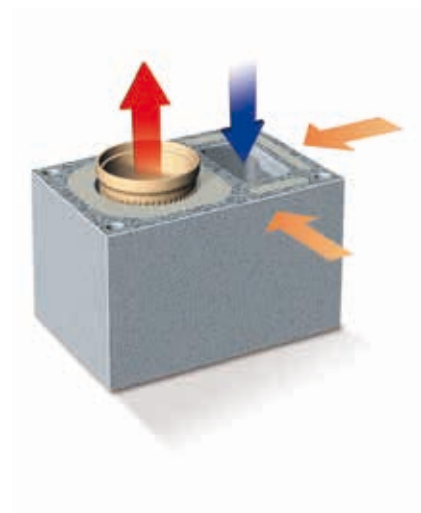

SCHIEDEL KINGFIRE® CLASSICO S – LINEARE S – RONDO S

Feuergenuss auf kleinstem Raum

SCHIEDEL

Modell LINEARE S

Modell RONDO S

**OFEN + SCHORNSTEIN
= EINS**

Modell CLASSICO S

Modell LINEARE S

Design trifft Technik

- Platzsparend und kostengünstig durch **direkt aufgesetzten Schornstein**
- In kürzester Zeit und **in einem Stück** geschosshoch eingebaut
- Schnelle und einfache Montage durch **werkseitig vorgefertigte Module**
- Individuell gestaltbares Design – **in jede Wohnsituation integrierbar**
- Allg. bauaufsichtliche Zulassung **für den gleichzeitigen Betrieb mit kontrollierten Wohnraumlüftungssystemen**
- Raumluftunabhängige Betriebsweise – **mit separater Verbrennungsluftzufuhr**
- Patentierte, selbstschließende Feuerraumtüre
- Heizeinsatz austauschbar
- Erfüllt die Anforderungen der **BImSchV**

SCHIEDEL ABSOLUT

Der universelle Energiespar-Schornstein mit Thermo-Luftzug

- wärmebrückenfrei
- EnEV-sicher
- für alle Brennstoffe und Heizsysteme geeignet
- W3G-geprüft
- 30 Jahre Funktionsgarantie

SCHIEDEL